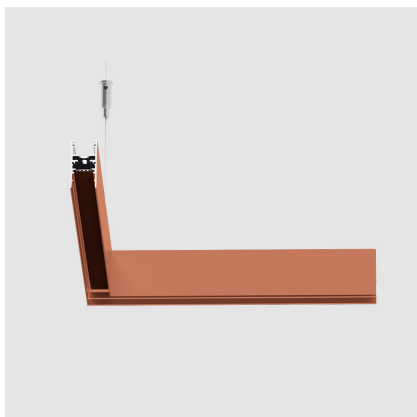

A.24 - Binario Magnetico Sospensione - 90° Giunto Angolare Sospensione (stesso piano) - Rame Spazzolato

Carlotta de Bevilacqua

IP20   

Note

Ogni elemento lineare, angolare e curvo è dotato di giunti meccanici ed elettrici e di accessori per l'installazione. I tappi terminali devono essere ordinati separatamente. 1 cavo di sospensione è incluso. A seconda del driver scelto il prodotto potrà essere non dimmerabile o dimmerabile DALI.

DESCRIZIONE

A.24 è un nuovo sistema completo e flessibile per disegnare la luce nello spazio. Un unico profilo di soli 24 mm può essere installato a incasso, soffitto o sospensione senza soluzione di continuità anche nel seguire gli angoli su una superficie piana o in tre dimensioni. All'interno di questo profilo si inseriscono diverse performance: luce diffusa, ottiche sharp in tre aperture o un intelligente binario magnetico. A.24 diventa così non solo un sistema flessibile ma una piattaforma aperta ad accogliere altri prodotti della collezione Architectural. Nella versione a sospensione queste performance possono essere integrate con emissione indiretta. Le tre soluzioni possono intervallarsi per seguire con la massima flessibilità l'architettura e la funzionalità degli ambienti. La competenza di Artemide si svela non solo nella qualità di luce ma anche nella capacità di A.24 di muoversi liberamente nello spazio con punti di connessione elettrica diretta distanti anche fino a 14 metri.

CODICE PRODOTTO: AQ49218

CARATTERISTICHE

- Codice articolo: **AQ49218**
- Colore: **Rame Spazzolato**
- Installazione: **Sospensione**
- Serie: **Architectural Indoor**
- Ambiente di utilizzo: **Interni**
- design by: **Carlotta de Bevilacqua**

DIMENSIONI

- Lunghezza: **cm 31.5**
- Larghezza: **cm 31.5**
- Peso: **cm 0.7**

Accessories

240W Kit di alimentazione a soffitto (lunghezza cavo 2,2 m) 230VAC-48VDC - IP20 - 321x91x111H - Nero - APP Compatible
AQ16104APP