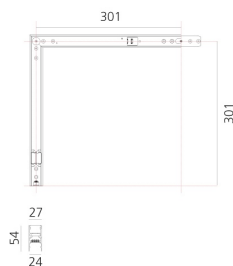

A.24 - Binario Magnetico Sospensione - 90° Giunto Angolare Sospensione (stesso piano) - Rame Spazzolato

Carlotta de Bevilacqua

IP20   

Note

Ogni elemento lineare, angolare e curvo è dotato di giunti meccanici ed elettrici e di accessori per l'installazione. I tappi terminali devono essere ordinati separatamente. 1 cavo di sospensione è incluso. A seconda del driver scelto il prodotto potrà essere non dimmerabile o dimmerabile DALI.

DIMENSIONI

- Lunghezza: **cm 31.5**
- Larghezza: **cm 31.5**
- Peso: **cm 0.7**

Accessories

240W Kit di alimentazione a soffitto (lunghezza cavo 2,2 m) 230VAC-48VDC - IP20 - 321x91x111H - Nero - APP Compatible
AQ16104APP