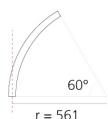

# A.24 - Binario Magnetico Sospensione - Giunto Curvo (non magnetico) - 561mm - 60° - Argento Spazzolato

Carlotta de Bevilacqua

IP20   