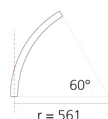

A.24 - Binario Magnetico Sospensione - Giunto Curvo (non magnetico) - 561mm - 60° - Bronzo Spazzolato

Carlotta de Bevilacqua

IP20   

Note

Ogni elemento lineare, angolare e curvo è dotato di giunti meccanici ed elettrici e di accessori per l'installazione. I tappi terminali devono essere ordinati separatamente. 1 cavo di sospensione è incluso. A seconda del driver scelto il prodotto potrà essere non dimmerabile o dimmerabile DALI.