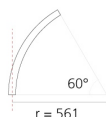

A.24 - Binario Magnetico Sospensione - Giunto Curvo (non magnetico) - 561mm - 60° - Rame Spazzolato

Carlotta de Bevilacqua

IP20   

Note

Ogni elemento lineare, angolare e curvo è dotato di giunti meccanici ed elettrici e di accessori per l'installazione. I tappi terminali devono essere ordinati separatamente. 1 cavo di sospensione è incluso. A seconda del driver scelto il prodotto potrà essere non dimmerabile o dimmerabile DALI.