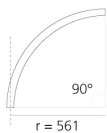

A.24 - Binario Magnetico Sospensione - Giunto Curvo (non magnetico) - 561mm - 90° - Argento Spazzolato

Carlotta de Bevilacqua

IP20   

Note

Ogni elemento lineare, angolare e curvo è dotato di giunti meccanici ed elettrici e di accessori per l'installazione. I tappi terminali devono essere ordinati separatamente. 1 cavo di sospensione è incluso. A seconda del driver scelto il prodotto potrà essere non dimmerabile o dimmerabile DALI.