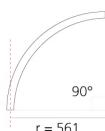

A.24 - Binario Magnetico Sospensione - Giunto Curvo (non magnetico) - 561mm - 90° - Bronzo Spazzolato

Carlotta de Bevilacqua

IP20   

Note

Ogni elemento lineare, angolare e curvo è dotato di giunti meccanici ed elettrici e di accessori per l'installazione. I tappi terminali devono essere ordinati separatamente. 1 cavo di sospensione è incluso. A seconda del driver scelto il prodotto potrà essere non dimmerabile o dimmerabile DALI.