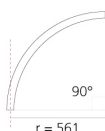

A.24 - Binario Magnetico Sospensione - Giunto Curvo (non magnetico) - 561mm - 90° - Rame Spazzolato

Carlotta de Bevilacqua

IP20   

Note

Ogni elemento lineare, angolare e curvo è dotato di giunti meccanici ed elettrici e di accessori per l'installazione. I tappi terminali devono essere ordinati separatamente. 1 cavo di sospensione è incluso. A seconda del driver scelto il prodotto potrà essere non dimmerabile o dimmerabile DALI.