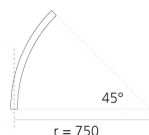

A.24 - Binario Magnetico Sospensione - Giunto Curvo (non magnetico) - 750mm - 45° - Argento Spazzolato

Carlotta de Bevilacqua

IP20   

Note

Ogni elemento lineare, angolare e curvo è dotato di giunti meccanici ed elettrici e di accessori per l'installazione. I tappi terminali devono essere ordinati separatamente. 1 cavo di sospensione è incluso. A seconda del driver scelto il prodotto potrà essere non dimmerabile o dimmerabile DALI.