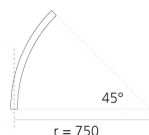

# A.24 - Binario Magnetico Sospensione - Giunto Curvo (non magnetico) - 750mm - 45° - Bronzo Spazzolato

Carlotta de Bevilacqua

IP20   