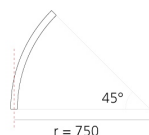

A.24 - Binario Magnetico Sospensione - Giunto Curvo (non magnetico) - 750mm - 45° - Rame Spazzolato

Carlotta de Bevilacqua

IP20   

Note

Ogni elemento lineare, angolare e curvo è dotato di giunti meccanici ed elettrici e di accessori per l'installazione. I tappi terminali devono essere ordinati separatamente. 1 cavo di sospensione è incluso. A seconda del driver scelto il prodotto potrà essere non dimmerabile o dimmerabile DALI.