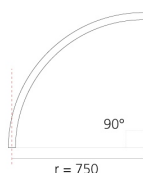

# A.24 - Binario Magnetico Sospensione - Giunto Curvo (non magnetico) - 750mm - 90° - Argento Spazzolato

Carlotta de Bevilacqua

IP20   