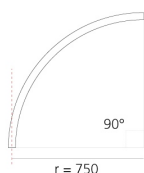

A.24 - Binario Magnetico Sospensione - Giunto Curvo (non magnetico) - 750mm - 90° - Bronzo Spazzolato

Carlotta de Bevilacqua

IP20   

Note

Ogni elemento lineare, angolare e curvo è dotato di giunti meccanici ed elettrici e di accessori per l'installazione. I tappi terminali devono essere ordinati separatamente. 1 cavo di sospensione è incluso. A seconda del driver scelto il prodotto potrà essere non dimmerabile o dimmerabile DALI.