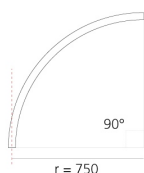

# A.24 - Binario Magnetico Sospensione - Giunto Curvo (non magnetico) - 750mm - 90° - Rame Spazzolato

Carlotta de Bevilacqua

IP20   