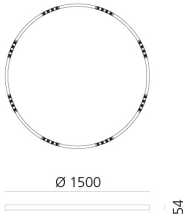

# A.24 Stand-alone - Suspension Circular - Sharping Emission - Ø 1500mm - 3000K - DALI - Black

Carlotta de Bevilacqua

IP20    Dimmerable: 

## LUMINAIRE

- Watt: **83W**
- Delivered lumens output: **6512lm**
- CCT: **3000K**
- Efficiency: **81%**
- Efficacy: **78.46lm/W**
- CRI: **90**
- Dimmable Typology: **Dali**

## DIMENSIONS

- Height: **cm 5.4**
- Diameter: **cm 150**
- Weight: **cm 8**