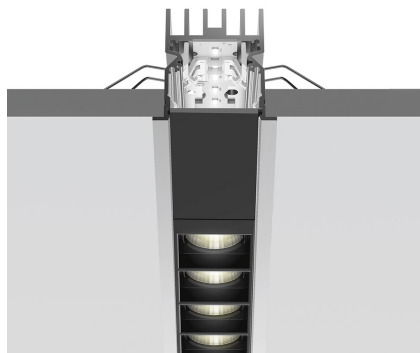

A.39 Recessed Sharping Emission - Structural Module Trim - 1184mm - 36° - 3000K - Undimmable/Dimmable DALI - 3x4 Optics - Black

Carlotta de Bevilacqua

IP 20  Regulable: 

LUMINARIA

- Potencia (W): **33W**
- Flujo Luminoso (lm): **2314lm**
- CCT: **3000K**
- Efficiency: **71%**
- Efficacy: **70.11lm/W**
- CRI: **90**
- Dimmable Typology: **Dali**

Notas

Louvers supplied separately.
Driver 900mA SELV supplied separately.
APP interface supplied separately.
The APP driver can not be controlled by DALI dimming system and viceversa.

ESPECIFICACIONES

Optimized version in line applications with wide lenghts. Diffusing direct and direct + indirect emission. Recessed trim, trimless, suspension and ceiling versions. Dimmable and non dimmable in two CCT 3000K and 4000K versions.

CÓDIGO PRODUCTO: BH21204

CARACTERÍSTICAS

- Código del artículo: **BH21204**
- Color: **Black**
- Instalación: **Empotrado**
- Serie: **Architectural Indoor**
- Emisión: **Direct**
- diseño: **Carlotta de Bevilacqua**

DIMENSIONES

- Longitud: **cm 118**
- Ancho: **cm 5.5**
- Profundidad empotrado: **cm 5.7**

FUENTES DE LUZ INCLUIDAS

- Categoría: **Led**
- Numero: **1**
- Potencia (W): **33W**
- Temperatura de Color (K): **3000K**
- Color Tolerance: **MacAdam 2SDCM**
- Service Life: **L90 (20K) 118000h**