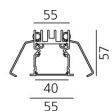

A.39 Recessed Sharping Emission - Structural Module Trim - 1184mm - 36° - 3000K - Undimmable/Dimmable DALI - 3x4 Optics - Black

Carlotta de Bevilacqua

IP 20  Regulable: 

LUMINARIA

- Potencia (W): **33W**
- Flujo Luminoso (lm): **2314lm**
- CCT: **3000K**
- Efficiency: **71%**
- Efficacy: **70.11lm/W**
- CRI: **90**
- Dimmable Typology: **Dali**

DIMENSIONES

- Longitud: **cm 118**
- Ancho: **cm 5.5**
- Profundidad empotrado: **cm 5.7**

FUENTES DE LUZ INCLUIDAS

- Categoría: **Led**
- Numero: **1**
- Potencia (W): **33W**
- Temperatura de Color (K): **3000K**
- Color Tolerance: **MacAdam 2SDCM**
- Service Life: **L90 (20K) 118000h**