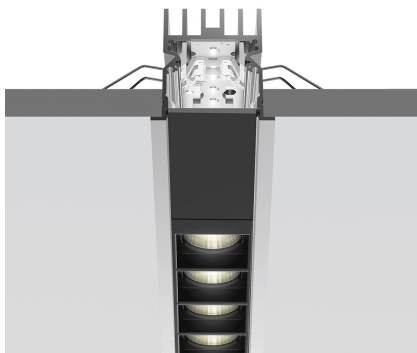

A.39 Recessed Sharping Emission - Structural Module Trim - 1184mm - 36° - 3000K - Undimmable/Dimmable DALI - 3x4 Optics - Silver

Carlotta de Bevilacqua

IP 20  Regulable: 

LUMINARIA

- Potencia (W): **33W**
- Flujo Luminoso (lm): **2314lm**
- CCT: **3000K**
- Efficiency: **71%**
- Efficacy: **70.11lm/W**
- CRI: **90**
- Dimmable Typology: **Dali**

Notas

Louvers supplied separately.
Driver 900mA SELV supplied separately.
APP interface supplied separately.
The APP driver can not be controlled by DALI dimming system and viceversa.

ESPECIFICACIONES

Optimized version in line applications with wide lenghts. Diffusing direct and direct + indirect emission. Recessed trim, trimless, suspension and ceiling versions. Dimmable and non dimmable in two CCT 3000K and 4000K versions.

CÓDIGO PRODUCTO: BH21205

CARACTERÍSTICAS

- Código del artículo: **BH21205**
- Color: **Silver**
- Instalación: **Empotrado**
- Serie: **Architectural Indoor**
- Emisión: **Direct**
- diseño: **Carlotta de Bevilacqua**

DIMENSIONES

- Longitud: **cm 118**
- Ancho: **cm 5.5**
- Profundidad empotrado: **cm 5.7**

FUENTES DE LUZ INCLUIDAS

- Categoría: **Led**
- Numero: **1**
- Potencia (W): **33W**
- Temperatura de Color (K): **3000K**
- Color Tolerance: **MacAdam 2SDCM**
- Service Life: **L90 (20K) 118000h**