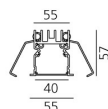

A.39 Recessed Sharping Emission - Structural Module Trim - 1184mm - 36° - 3000K - Undimmable/Dimmable DALI - 3x4 Optics - Silver

Carlotta de Bevilacqua

IP 20  Regulable: 

LUMINARIA

- Potencia (W): **33W**
- Flujo Luminoso (lm): **2314lm**
- CCT: **3000K**
- Efficiency: **71%**
- Efficacy: **70.11lm/W**
- CRI: **90**
- Dimmable Typology: **Dali**

DIMENSIONES

- Longitud: **cm 118**
- Ancho: **cm 5.5**
- Profundidad empotrado: **cm 5.7**

FUENTES DE LUZ INCLUIDAS

- Categoría: **Led**
- Numero: **1**
- Potencia (W): **33W**
- Temperatura de Color (K): **3000K**
- Color Tolerance: **MacAdam 2SDCM**
- Service Life: **L90 (20K) 118000h**