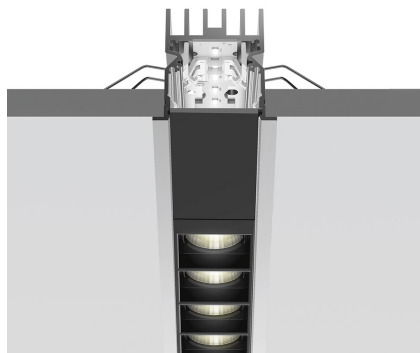

A.39 Recessed Sharping Emission - Structural Module Trim - 1184mm - 36° - 3000K - Undimmable/Dimmable DALI - 3x4 Optics - White

Carlotta de Bevilacqua

IP 20  Regulable: 

LUMINARIA

- Potencia (W): **33W**
- Flujo Luminoso (lm): **2314lm**
- CCT: **3000K**
- Efficiency: **71%**
- Efficacy: **70.11lm/W**
- CRI: **90**
- Dimmable Typology: **Dali**

Notas

Louvers supplied separately.
Driver 900mA SELV supplied separately.
APP interface supplied separately.
The APP driver can not be controlled by DALI dimming system and viceversa.

ESPECIFICACIONES

Optimized version in line applications with wide lenghts. Diffusing direct and direct + indirect emission. Recessed trim, trimless, suspension and ceiling versions. Dimmable and non dimmable in two CCT 3000K and 4000K versions.

CÓDIGO PRODUCTO: BH21201

CARACTERÍSTICAS

- Código del artículo: **BH21201**
- Color: **White**
- Instalación: **Empotrado**
- Serie: **Architectural Indoor**
- Emisión: **Direct**
- diseño: **Carlotta de Bevilacqua**

DIMENSIONES

- Longitud: **cm 118**
- Ancho: **cm 5.5**
- Profundidad empotrado: **cm 5.7**

FUENTES DE LUZ INCLUIDAS

- Categoría: **Led**
- Numero: **1**
- Potencia (W): **33W**
- Temperatura de Color (K): **3000K**
- Color Tolerance: **MacAdam 2SDCM**
- Service Life: **L90 (20K) 118000h**