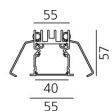

A.39 Recessed Sharping Emission - Structural Module Trim - 1184mm - 36° - 3000K - Undimmable/Dimmable DALI - 3x4 Optics - White

Carlotta de Bevilacqua

IP 20  Regulable: 

LUMINARIA

- Potencia (W): **33W**
- Flujo Luminoso (lm): **2314lm**
- CCT: **3000K**
- Efficiency: **71%**
- Efficacy: **70.11lm/W**
- CRI: **90**
- Dimmable Typology: **Dali**

DIMENSIONES

- Longitud: **cm 118**
- Ancho: **cm 5.5**
- Profundidad empotrado: **cm 5.7**

FUENTES DE LUZ INCLUIDAS

- Categoría: **Led**
- Numero: **1**
- Potencia (W): **33W**
- Temperatura de Color (K): **3000K**
- Color Tolerance: **MacAdam 2SDCM**
- Service Life: **L90 (20K) 118000h**

A.39 Recessed - Trim End Cap (Kit 2x) - Up to 5m
- White
AT09001

A.39 Recessed - Trim End Cap (Kit 2x) - Up to 15m -
White
AT09101

A.39 Recessed - Trim End Cap (Kit 2x) - Up to
35m - White
AT09201