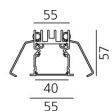

A.39 Recessed Sharping Emission - Structural Module Trim - 1184mm - 36° - 4000K - Undimmable/Dimmable DALI - 3x4 Optics - Black

Carlotta de Bevilacqua

IP 20  Regulable: 

LUMINARIA

- Potencia (W): **33W**
- Flujo Luminoso (lm): **2476lm**
- CCT: **4000K**
- Efficiency: **71%**
- Efficacy: **75.03lm/W**
- CRI: **90**
- Dimmable Typology: **Dali**

DIMENSIONES

- Longitud: **cm 118**
- Ancho: **cm 5.5**
- Profundidad empotrado: **cm 5.7**

FUENTES DE LUZ INCLUIDAS

- Categoría: **Led**
- Numero: **1**
- Potencia (W): **33W**
- Temperatura de Color (K): **4000K**
- Color Tolerance: **MacAdam 2SDCM**
- Service Life: **L90 (20K) 118000h**