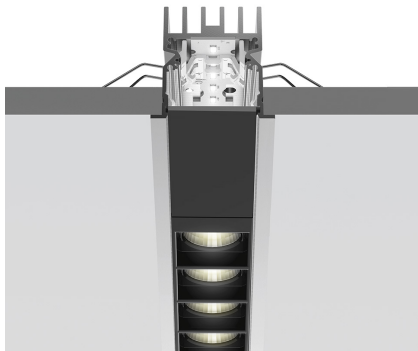

A.39 Recessed Sharping Emission - Structural Module Trim - 1184mm - 36° - 4000K - Undimmable/Dimmable DALI - 3x4 Optics - Black

Carlotta de Bevilacqua

IP 20  Regulable: 

LUMINARIA

- Potencia (W): **33W**
- Flujo Luminoso (lm): **2476lm**
- CCT: **4000K**
- Efficiency: **71%**
- Efficacy: **75.03lm/W**
- CRI: **90**
- Dimmable Typology: **Dali**

Notas

Louvers supplied separately.
Driver 900mA SELV supplied separately.
APP interface supplied separately.
The APP driver can not be controlled by DALI dimming system and viceversa.

ESPECIFICACIONES

Optimized version in line applications with wide lenghts. Diffusing direct and direct + indirect emission. Recessed trim, trimless, suspension and ceiling versions. Dimmable and non dimmable in two CCT 3000K and 4000K versions.

CÓDIGO PRODUCTO: BH21304

CARACTERÍSTICAS

- Código del artículo: **BH21304**
- Color: **Black**
- Instalación: **Empotrado**
- Serie: **Architectural Indoor**
- Emisión: **Direct**
- diseño: **Carlotta de Bevilacqua**

DIMENSIONES

- Longitud: **cm 118**
- Ancho: **cm 5.5**
- Profundidad empotrado: **cm 5.7**

FUENTES DE LUZ INCLUIDAS

- Categoría: **Led**
- Numero: **1**
- Potencia (W): **33W**
- Temperatura de Color (K): **4000K**
- Color Tolerance: **MacAdam 2SDCM**
- Service Life: **L90 (20K) 118000h**