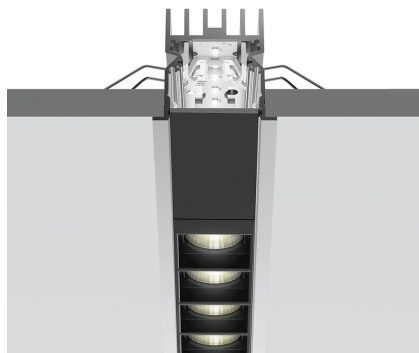

A.39 Recessed Sharping Emission - Structural Module Trim - 1184mm - 36° - 4000K - Undimmable/Dimmable DALI - 3x4 Optics - Silver

Carlotta de Bevilacqua

IP 20  Regulable: 

LUMINARIA

- Potencia (W): **33W**
- Flujo Luminoso (lm): **2476lm**
- CCT: **4000K**
- Efficiency: **71%**
- Efficacy: **75.03lm/W**
- CRI: **90**
- Dimmable Typology: **Dali**

Notas

Louvers supplied separately.
Driver 900mA SELV supplied separately.
APP interface supplied separately.
The APP driver can not be controlled by DALI dimming system and viceversa.

ESPECIFICACIONES

Optimized version in line applications with wide lenghts. Diffusing direct and direct + indirect emission. Recessed trim, trimless, suspension and ceiling versions. Dimmable and non dimmable in two CCT 3000K and 4000K versions.

CÓDIGO PRODUCTO: BH21305

CARACTERÍSTICAS

- Código del artículo: **BH21305**
- Color: **Silver**
- Instalación: **Empotrado**
- Serie: **Architectural Indoor**
- Emisión: **Direct**
- diseño: **Carlotta de Bevilacqua**

DIMENSIONES

- Longitud: **cm 118**
- Ancho: **cm 5.5**
- Profundidad empotrado: **cm 5.7**

FUENTES DE LUZ INCLUIDAS

- Categoría: **Led**
- Numero: **1**
- Potencia (W): **33W**
- Temperatura de Color (K): **4000K**
- Color Tolerance: **MacAdam 2SDCM**
- Service Life: **L90 (20K) 118000h**