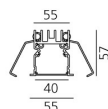

A.39 Recessed Sharping Emission - Structural Module Trim - 1184mm - 36° - 4000K - Undimmable/Dimmable DALI - 3x4 Optics - Silver

Carlotta de Bevilacqua

IP 20  Regulable: 

LUMINARIA

- Potencia (W): **33W**
- Flujo Luminoso (lm): **2476lm**
- CCT: **4000K**
- Efficiency: **71%**
- Efficacy: **75.03lm/W**
- CRI: **90**
- Dimmable Typology: **Dali**

DIMENSIONES

- Longitud: **cm 118**
- Ancho: **cm 5.5**
- Profundidad empotrado: **cm 5.7**

FUENTES DE LUZ INCLUIDAS

- Categoría: **Led**
- Numero: **1**
- Potencia (W): **33W**
- Temperatura de Color (K): **4000K**
- Color Tolerance: **MacAdam 2SDCM**
- Service Life: **L90 (20K) 118000h**