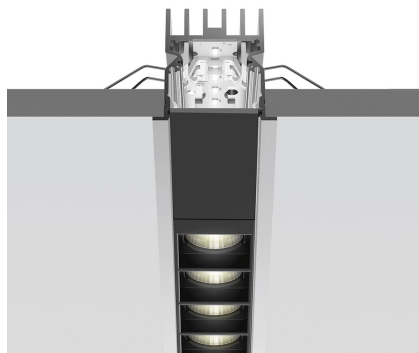

A.39 Recessed Sharping Emission - Structural Module Trim - 1184mm - 36° - 4000K - Undimmable/Dimmable DALI - 3x4 Optics - White

Carlotta de Bevilacqua

IP 20  Regulable: 

LUMINARIA

- Potencia (W): **33W**
- Flujo Luminoso (lm): **2476lm**
- CCT: **4000K**
- Efficiency: **71%**
- Efficacy: **75.03lm/W**
- CRI: **90**
- Dimmable Typology: **Dali**

Notas

Louvers supplied separately.
Driver 900mA SELV supplied separately.
APP interface supplied separately.
The APP driver can not be controlled by DALI dimming system and viceversa.

ESPECIFICACIONES

Optimized version in line applications with wide lenghts. Diffusing direct and direct + indirect emission. Recessed trim, trimless, suspension and ceiling versions. Dimmable and non dimmable in two CCT 3000K and 4000K versions.

CÓDIGO PRODUCTO: BH21301

CARACTERÍSTICAS

- Código del artículo: **BH21301**
- Color: **White**
- Instalación: **Empotrado**
- Serie: **Architectural Indoor**
- Emisión: **Direct**
- diseño: **Carlotta de Bevilacqua**

DIMENSIONES

- Longitud: **cm 118**
- Ancho: **cm 5.5**
- Profundidad empotrado: **cm 5.7**

FUENTES DE LUZ INCLUIDAS

- Categoría: **Led**
- Numero: **1**
- Potencia (W): **33W**
- Temperatura de Color (K): **4000K**
- Color Tolerance: **MacAdam 2SDCM**
- Service Life: **L90 (20K) 118000h**