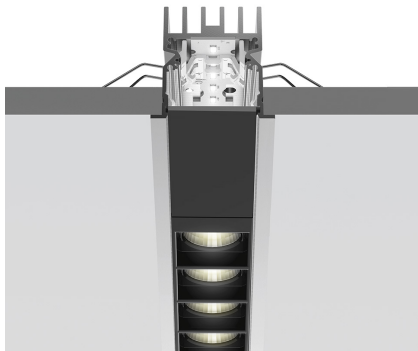

A.39 Recessed Sharping Emission - Structural Module Trim - 1184mm - 52° - 4000K - Undimmable/Dimmable DALI - 2x4 Optics - Silver

Carlotta de Bevilacqua

IP 20  Regulable: 

LUMINARIA

- Potencia (W): **22W**
- Flujo Luminoso (lm): **1709lm**
- CCT: **4000K**
- Efficiency: **73%**
- Efficacy: **77.7lm/W**
- CRI: **90**
- Dimmable Typology: **Dali**

Notas

Louvers supplied separately.
Driver 900mA SELV supplied separately.
APP interface supplied separately.
The APP driver can not be controlled by DALI dimming system and viceversa.

ESPECIFICACIONES

Optimized version in line applications with wide lenghts. Diffusing direct and direct + indirect emission. Recessed trim, trimless, suspension and ceiling versions. Dimmable and non dimmable in two CCT 3000K and 4000K versions.

CÓDIGO PRODUCTO: BH20505

CARACTERÍSTICAS

- Código del artículo: **BH20505**
- Color: **Silver**
- Instalación: **Empotrado**
- Serie: **Architectural Indoor**
- Emisión: **Direct**
- diseño: **Carlotta de Bevilacqua**

DIMENSIONES

- Longitud: **cm 118**
- Ancho: **cm 5.5**
- Profundidad empotrado: **cm 5.7**

FUENTES DE LUZ INCLUIDAS

- Categoría: **Led**
- Numero: **1**
- Potencia (W): **22W**
- Temperatura de Color (K): **4000K**
- Color Tolerance: **MacAdam 2SDCM**
- Service Life: **L90 (20K) 118000h**