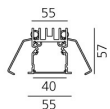

A.39 Recessed Sharping Emission - Structural Module Trim - 1184mm - 52° - 4000K - Undimmable/Dimmable DALI - 2x4 Optics - Silver

Carlotta de Bevilacqua

IP 20  Regulable: 

LUMINARIA

- Potencia (W): **22W**
- Flujo Luminoso (lm): **1709lm**
- CCT: **4000K**
- Efficiency: **73%**
- Efficacy: **77.7lm/W**
- CRI: **90**
- Dimmable Typology: **Dali**

DIMENSIONES

- Longitud: **cm 118**
- Ancho: **cm 5.5**
- Profundidad empotrado: **cm 5.7**

FUENTES DE LUZ INCLUIDAS

- Categoría: **Led**
- Numero: **1**
- Potencia (W): **22W**
- Temperatura de Color (K): **4000K**
- Color Tolerance: **MacAdam 2SDCM**
- Service Life: **L90 (20K) 118000h**