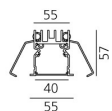

A.39 Recessed Sharping Emission - Structural Module Trim - 1184mm - 52° - 4000K - Undimmable/Dimmable DALI - 3x4 Optics - Silver

Carlotta de Bevilacqua

IP 20  Regulable: 

LUMINARIA

- Potencia (W): **33W**
- Flujo Luminoso (lm): **2564lm**
- CCT: **4000K**
- Efficiency: **73%**
- Efficacy: **77.7lm/W**
- CRI: **90**
- Dimmable Typology: **Dali**

DIMENSIONES

- Longitud: **cm 118**
- Ancho: **cm 5.5**
- Profundidad empotrado: **cm 5.7**

FUENTES DE LUZ INCLUIDAS

- Categoría: **Led**
- Numero: **1**
- Potencia (W): **33W**
- Temperatura de Color (K): **4000K**
- Color Tolerance: **MacAdam 2SDCM**
- Service Life: **L90 (20K) 118000h**