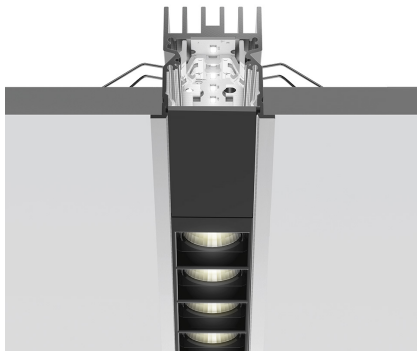

A.39 Recessed Sharping Emission - Structural Module Trim - 1184mm - 52° - 4000K - Undimmable/Dimmable DALI - 3x4 Optics - Silver

Carlotta de Bevilacqua

IP 20  Regulable: 

LUMINARIA

- Potencia (W): **33W**
- Flujo Luminoso (lm): **2564lm**
- CCT: **4000K**
- Efficiency: **73%**
- Efficacy: **77.7lm/W**
- CRI: **90**
- Dimmable Typology: **Dali**

Notas

Louvers supplied separately.
Driver 900mA SELV supplied separately.
APP interface supplied separately.
The APP driver can not be controlled by DALI dimming system and viceversa.

ESPECIFICACIONES

Optimized version in line applications with wide lenghts. Diffusing direct and direct + indirect emission. Recessed trim, trimless, suspension and ceiling versions. Dimmable and non dimmable in two CCT 3000K and 4000K versions.

CÓDIGO PRODUCTO: BH21505

CARACTERÍSTICAS

- Código del artículo: **BH21505**
- Color: **Silver**
- Instalación: **Empotrado**
- Serie: **Architectural Indoor**
- Emisión: **Direct**
- diseño: **Carlotta de Bevilacqua**

DIMENSIONES

- Longitud: **cm 118**
- Ancho: **cm 5.5**
- Profundidad empotrado: **cm 5.7**

FUENTES DE LUZ INCLUIDAS

- Categoría: **Led**
- Numero: **1**
- Potencia (W): **33W**
- Temperatura de Color (K): **4000K**
- Color Tolerance: **MacAdam 2SDCM**
- Service Life: **L90 (20K) 118000h**