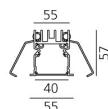

LUMINARIA

- Potencia (W): **44W**
- Flujo Luminoso (lm): **3085lm**
- CCT: **3000K**
- Efficiency: **71%**
- Efficacy: **70.11lm/W**
- CRI: **90**
- Dimmable Typology: **Dali**

Notas

Louvers supplied separately.
Driver 900mA SELV supplied separately.
APP interface supplied separately.
The APP driver can not be controlled by DALI dimming system and viceversa.

ESPECIFICACIONES

Optimized version in line applications with wide lenghts. Diffusing direct and direct + indirect emission. Recessed trim, trimless, suspension and ceiling versions. Dimmable and non dimmable in two CCT 3000K and 4000K versions.

CÓDIGO PRODUCTO: BH22201

CARACTERÍSTICAS

- Código del artículo: **BH22201**
- Color: **White**
- Instalación: **Empotrado**
- Serie: **Architectural Indoor**
- Emisión: **Direct**
- diseño: **Carlotta de Bevilacqua**

DIMENSIONES

- Longitud: **cm 237**
- Ancho: **cm 5.5**
- Profundidad empotrado: **cm 5.7**

FUENTES DE LUZ INCLUIDAS

- Categoría: **Led**
- Numero: **1**
- Potencia (W): **44W**
- Temperatura de Color (K): **3000K**
- Color Tolerance: **MacAdam 2SDCM**
- Service Life: **L90 (20K) 118000h**