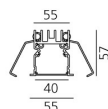

A.39 Recessed Sharping Emission - Structural Module Trim - 2368mm - 36° - 3000K - Undimmable/Dimmable DALI - 6x4 Optics - Black

Carlotta de Bevilacqua

IP 20  Regulable: 

LUMINARIA

- Potencia (W): **66W**
- Flujo Luminoso (lm): **4627lm**
- CCT: **3000K**
- Efficiency: **71%**
- Efficacy: **70.11lm/W**
- CRI: **90**
- Dimmable Typology: **Dali**

DIMENSIONES

- Longitud: **cm 237**
- Ancho: **cm 5.5**
- Profundidad empotrado: **cm 5.7**

FUENTES DE LUZ INCLUIDAS

- Categoría: **Led**
- Numero: **1**
- Potencia (W): **66W**
- Temperatura de Color (K): **3000K**
- Color Tolerance: **MacAdam 2SDCM**
- Service Life: **L90 (20K) 118000h**