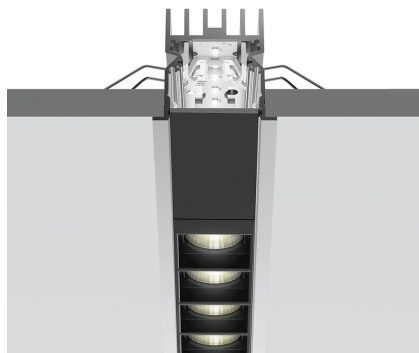

A.39 Recessed Sharping Emission - Structural Module Trim - 2368mm - 36° - 3000K - Undimmable/Dimmable DALI - 6x4 Optics - Black

Carlotta de Bevilacqua

IP 20  Regulable: 

LUMINARIA

- Potencia (W): **66W**
- Flujo Luminoso (lm): **4627lm**
- CCT: **3000K**
- Efficiency: **71%**
- Efficacy: **70.11lm/W**
- CRI: **90**
- Dimmable Typology: **Dali**

ESPECIFICACIONES

Optimized version in line applications with wide lenghts. Diffusing direct and direct + indirect emission. Recessed trim, trimless, suspension and ceiling versions. Dimmable and non dimmable in two CCT 3000K and 4000K versions.

CÓDIGO PRODUCTO: BH23204

CARACTERÍSTICAS

- Código del artículo: **BH23204**
- Color: **Black**
- Instalación: **Empotrado**
- Serie: **Architectural Indoor**
- Emisión: **Direct**
- diseño: **Carlotta de Bevilacqua**

DIMENSIONES

- Longitud: **cm 237**
- Ancho: **cm 5.5**
- Profundidad empotrado: **cm 5.7**

FUENTES DE LUZ INCLUIDAS

- Categoría: **Led**
- Numero: **1**
- Potencia (W): **66W**
- Temperatura de Color (K): **3000K**
- Color Tolerance: **MacAdam 2SDCM**
- Service Life: **L90 (20K) 118000h**