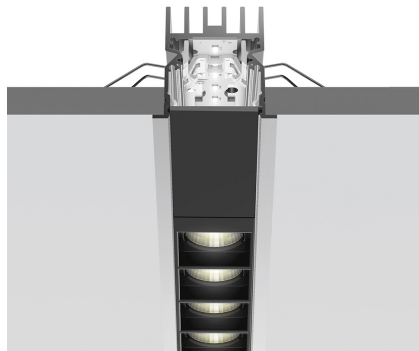

A.39 Recessed Sharping Emission - Structural Module Trim - 2368mm - 36° - 4000K - Undimmable/Dimmable DALI - 4x4 Optics - White

Carlotta de Bevilacqua

IP 20  Regulable: 

LUMINARIA

- Potencia (W): **44W**
- Flujo Luminoso (lm): **3301lm**
- CCT: **4000K**
- Efficiency: **71%**
- Efficacy: **75.03lm/W**
- CRI: **90**
- Dimmable Typology: **Dali**

Notas

Louvers supplied separately.
Driver 900mA SELV supplied separately.
APP interface supplied separately.
The APP driver can not be controlled by DALI dimming system and viceversa.

ESPECIFICACIONES

Optimized version in line applications with wide lenghts. Diffusing direct and direct + indirect emission. Recessed trim, trimless, suspension and ceiling versions. Dimmable and non dimmable in two CCT 3000K and 4000K versions.

CÓDIGO PRODUCTO: BH22301

CARACTERÍSTICAS

- Código del artículo: **BH22301**
- Color: **White**
- Instalación: **Empotrado**
- Serie: **Architectural Indoor**
- Emisión: **Direct**
- diseño: **Carlotta de Bevilacqua**

DIMENSIONES

- Longitud: **cm 237**
- Ancho: **cm 5.5**
- Profundidad empotrado: **cm 5.7**

FUENTES DE LUZ INCLUIDAS

- Categoría: **Led**
- Numero: **1**
- Potencia (W): **44W**
- Temperatura de Color (K): **4000K**
- Color Tolerance: **MacAdam 2SDCM**
- Service Life: **L90 (20K) 118000h**