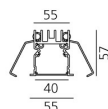

A.39 Recessed Sharping Emission - Structural Module Trim - 2368mm - 36° - 4000K - Undimmable/Dimmable DALI - 4x4 Optics - White

Carlotta de Bevilacqua

IP 20  Regulable: 

LUMINARIA

- Potencia (W): **44W**
- Flujo Luminoso (lm): **3301lm**
- CCT: **4000K**
- Efficiency: **71%**
- Efficacy: **75.03lm/W**
- CRI: **90**
- Dimmable Typology: **Dali**

DIMENSIONES

- Longitud: **cm 237**
- Ancho: **cm 5.5**
- Profundidad empotrado: **cm 5.7**

FUENTES DE LUZ INCLUIDAS

- Categoría: **Led**
- Numero: **1**
- Potencia (W): **44W**
- Temperatura de Color (K): **4000K**
- Color Tolerance: **MacAdam 2SDCM**
- Service Life: **L90 (20K) 118000h**