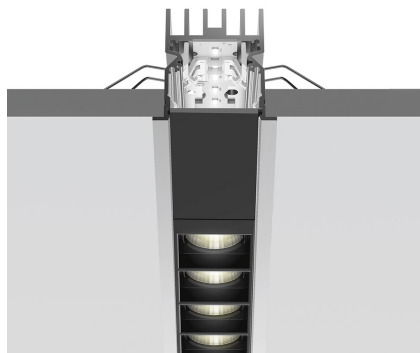

A.39 Recessed Sharping Emission - Structural Module Trim - 2368mm - 36° - 4000K - Undimmable/Dimmable DALI - 6x4 Optics - Black

Carlotta de Bevilacqua

IP 20  Regulable: 

LUMINARIA

- Potencia (W): **66W**
- Flujo Luminoso (lm): **4952lm**
- CCT: **4000K**
- Efficiency: **71%**
- Efficacy: **75.03lm/W**
- CRI: **90**
- Dimmable Typology: **Dali**

ESPECIFICACIONES

Optimized version in line applications with wide lenghts. Diffusing direct and direct + indirect emission. Recessed trim, trimless, suspension and ceiling versions. Dimmable and non dimmable in two CCT 3000K and 4000K versions.

CÓDIGO PRODUCTO: BH23304

CARACTERÍSTICAS

- Código del artículo: **BH23304**
- Color: **Black**
- Instalación: **Empotrado**
- Serie: **Architectural Indoor**
- Emisión: **Direct**
- diseño: **Carlotta de Bevilacqua**

DIMENSIONES

- Longitud: **cm 237**
- Ancho: **cm 5.5**
- Profundidad empotrado: **cm 5.7**

FUENTES DE LUZ INCLUIDAS

- Categoría: **Led**
- Numero: **1**
- Potencia (W): **66W**
- Temperatura de Color (K): **4000K**
- Color Tolerance: **MacAdam 2SDCM**
- Service Life: **L90 (20K) 118000h**