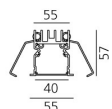

A.39 Recessed Sharping Emission - Structural Module Trim - 2368mm - 36° - 4000K - Undimmable/Dimmable DALI - 6x4 Optics - Black

Carlotta de Bevilacqua

IP 20  Regulable: 

LUMINARIA

- Potencia (W): **66W**
- Flujo Luminoso (lm): **4952lm**
- CCT: **4000K**
- Efficiency: **71%**
- Efficacy: **75.03lm/W**
- CRI: **90**
- Dimmable Typology: **Dali**

DIMENSIONES

- Longitud: **cm 237**
- Ancho: **cm 5.5**
- Profundidad empotrado: **cm 5.7**

FUENTES DE LUZ INCLUIDAS

- Categoría: **Led**
- Numero: **1**
- Potencia (W): **66W**
- Temperatura de Color (K): **4000K**
- Color Tolerance: **MacAdam 2SDCM**
- Service Life: **L90 (20K) 118000h**