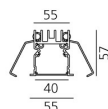

A.39 Recessed Sharping Emission - Structural Module Trim - 2368mm - 52° - 3000K - Undimmable/Dimmable DALI - 4x4 Optics - Black

Carlotta de Bevilacqua

IP 20  Regulable: 

LUMINARIA

- Potencia (W): **44W**
- Flujo Luminoso (lm): **3195lm**
- CCT: **3000K**
- Efficiency: **73%**
- Efficacy: **72.6lm/W**
- CRI: **90**
- Dimmable Typology: **Dali**

DIMENSIONES

- Longitud: **cm 237**
- Ancho: **cm 5.5**
- Profundidad empotrado: **cm 5.7**

FUENTES DE LUZ INCLUIDAS

- Categoría: **Led**
- Numero: **1**
- Potencia (W): **44W**
- Temperatura de Color (K): **3000K**
- Color Tolerance: **MacAdam 2SDCM**
- Service Life: **L90 (20K) 118000h**