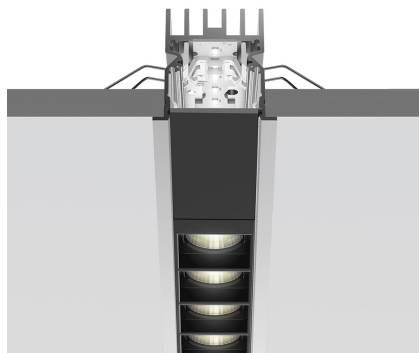

A.39 Recessed Sharping Emission - Structural Module Trim - 2368mm - 52° - 3000K - Undimmable/Dimmable DALI - 4x4 Optics - Black

Carlotta de Bevilacqua

IP 20  Regulable: 

LUMINARIA

- Potencia (W): **44W**
- Flujo Luminoso (lm): **3195lm**
- CCT: **3000K**
- Efficiency: **73%**
- Efficacy: **72.6lm/W**
- CRI: **90**
- Dimmable Typology: **Dali**

Notas

Louvers supplied separately.
Driver 900mA SELV supplied separately.
APP interface supplied separately.
The APP driver can not be controlled by DALI dimming system and viceversa.

ESPECIFICACIONES

Optimized version in line applications with wide lenghts. Diffusing direct and direct + indirect emission. Recessed trim, trimless, suspension and ceiling versions. Dimmable and non dimmable in two CCT 3000K and 4000K versions.

CÓDIGO PRODUCTO: BH22404

CARACTERÍSTICAS

- Código del artículo: **BH22404**
- Color: **Black**
- Instalación: **Empotrado**
- Serie: **Architectural Indoor**
- Emisión: **Direct**
- diseño: **Carlotta de Bevilacqua**

DIMENSIONES

- Longitud: **cm 237**
- Ancho: **cm 5.5**
- Profundidad empotrado: **cm 5.7**

FUENTES DE LUZ INCLUIDAS

- Categoría: **Led**
- Numero: **1**
- Potencia (W): **44W**
- Temperatura de Color (K): **3000K**
- Color Tolerance: **MacAdam 2SDCM**
- Service Life: **L90 (20K) 118000h**