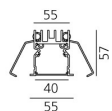

A.39 Recessed Sharping Emission - Structural Module Trim - 2368mm - 52° - 3000K - Undimmable/Dimmable DALI - 4x4 Optics - Silver

Carlotta de Bevilacqua

IP 20  Regulable: 

LUMINARIA

- Potencia (W): **44W**
- Flujo Luminoso (lm): **3195lm**
- CCT: **3000K**
- Efficiency: **73%**
- Efficacy: **72.6lm/W**
- CRI: **90**
- Dimmable Typology: **Dali**

DIMENSIONES

- Longitud: **cm 237**
- Ancho: **cm 5.5**
- Profundidad empotrado: **cm 5.7**

FUENTES DE LUZ INCLUIDAS

- Categoría: **Led**
- Numero: **1**
- Potencia (W): **44W**
- Temperatura de Color (K): **3000K**
- Color Tolerance: **MacAdam 2SDCM**
- Service Life: **L90 (20K) 118000h**