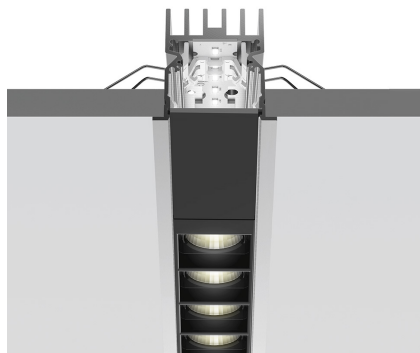

A.39 Recessed Sharping Emission - Structural Module Trim - 2368mm - 52° - 3000K - Undimmable/Dimmable DALI - 4x4 Optics - Silver

Carlotta de Bevilacqua

IP 20  Regulable: 

LUMINARIA

- Potencia (W): **44W**
- Flujo Luminoso (lm): **3195lm**
- CCT: **3000K**
- Efficiency: **73%**
- Efficacy: **72.6lm/W**
- CRI: **90**
- Dimmable Typology: **Dali**

Notas

Louvers supplied separately.
Driver 900mA SELV supplied separately.
APP interface supplied separately.
The APP driver can not be controlled by DALI dimming system and viceversa.

ESPECIFICACIONES

Optimized version in line applications with wide lenghts. Diffusing direct and direct + indirect emission. Recessed trim, trimless, suspension and ceiling versions. Dimmable and non dimmable in two CCT 3000K and 4000K versions.

CÓDIGO PRODUCTO: BH22405

CARACTERÍSTICAS

- Código del artículo: **BH22405**
- Color: **Silver**
- Instalación: **Empotrado**
- Serie: **Architectural Indoor**
- Emisión: **Direct**
- diseño: **Carlotta de Bevilacqua**

DIMENSIONES

- Longitud: **cm 237**
- Ancho: **cm 5.5**
- Profundidad empotrado: **cm 5.7**

FUENTES DE LUZ INCLUIDAS

- Categoría: **Led**
- Numero: **1**
- Potencia (W): **44W**
- Temperatura de Color (K): **3000K**
- Color Tolerance: **MacAdam 2SDCM**
- Service Life: **L90 (20K) 118000h**