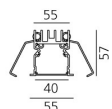

A.39 Recessed Sharping Emission - Structural Module Trim - 2368mm - 52° - 3000K - Undimmable/Dimmable DALI - 6x4 Optics - Black

Carlotta de Bevilacqua

IP 20  Regulable: 

LUMINARIA

- Potencia (W): **66W**
- Flujo Luminoso (lm): **4792lm**
- CCT: **3000K**
- Efficiency: **73%**
- Efficacy: **72.6lm/W**
- CRI: **90**
- Dimmable Typology: **Dali**

DIMENSIONES

- Longitud: **cm 237**
- Ancho: **cm 5.5**
- Profundidad empotrado: **cm 5.7**

FUENTES DE LUZ INCLUIDAS

- Categoría: **Led**
- Numero: **1**
- Potencia (W): **66W**
- Temperatura de Color (K): **3000K**
- Color Tolerance: **MacAdam 2SDCM**
- Service Life: **L90 (20K) 118000h**