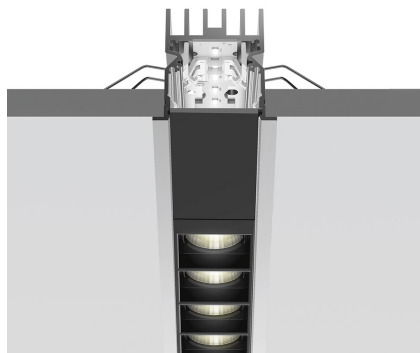

A.39 Recessed Sharping Emission - Structural Module Trim - 2368mm - 52° - 3000K - Undimmable/Dimmable DALI - 6x4 Optics - Black

Carlotta de Bevilacqua

IP 20  Regulable: 

LUMINARIA

- Potencia (W): **66W**
- Flujo Luminoso (lm): **4792lm**
- CCT: **3000K**
- Efficiency: **73%**
- Efficacy: **72.6lm/W**
- CRI: **90**
- Dimmable Typology: **Dali**

ESPECIFICACIONES

Optimized version in line applications with wide lenghts. Diffusing direct and direct + indirect emission. Recessed trim, trimless, suspension and ceiling versions. Dimmable and non dimmable in two CCT 3000K and 4000K versions.

CÓDIGO PRODUCTO: BH23404

CARACTERÍSTICAS

- Código del artículo: **BH23404**
- Color: **Black**
- Instalación: **Empotrado**
- Serie: **Architectural Indoor**
- Emisión: **Direct**
- diseño: **Carlotta de Bevilacqua**

DIMENSIONES

- Longitud: **cm 237**
- Ancho: **cm 5.5**
- Profundidad empotrado: **cm 5.7**

FUENTES DE LUZ INCLUIDAS

- Categoría: **Led**
- Numero: **1**
- Potencia (W): **66W**
- Temperatura de Color (K): **3000K**
- Color Tolerance: **MacAdam 2SDCM**
- Service Life: **L90 (20K) 118000h**