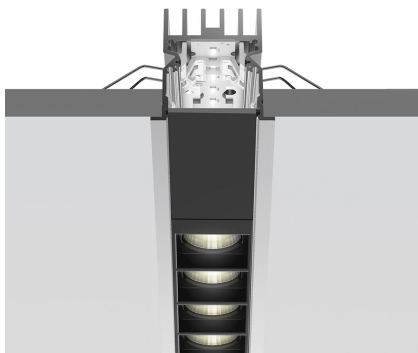

A.39 Recessed Sharping Emission - Structural Module Trim - 2368mm - 52° - 3000K - Undimmable/Dimmable DALI - 6x4 Optics - Silver

Carlotta de Bevilacqua

IP 20  Regulable: 

LUMINARIA

- Potencia (W): **66W**
- Flujo Luminoso (lm): **4792lm**
- CCT: **3000K**
- Efficiency: **73%**
- Efficacy: **72.6lm/W**
- CRI: **90**
- Dimmable Typology: **Dali**

ESPECIFICACIONES

Optimized version in line applications with wide lenghts. Diffusing direct and direct + indirect emission. Recessed trim, trimless, suspension and ceiling versions. Dimmable and non dimmable in two CCT 3000K and 4000K versions.

CÓDIGO PRODUCTO: BH23405

CARACTERÍSTICAS

- Código del artículo: **BH23405**
- Color: **Silver**
- Instalación: **Empotrado**
- Serie: **Architectural Indoor**
- Emisión: **Direct**
- diseño: **Carlotta de Bevilacqua**

DIMENSIONES

- Longitud: **cm 237**
- Ancho: **cm 5.5**
- Profundidad empotrado: **cm 5.7**

FUENTES DE LUZ INCLUIDAS

- Categoría: **Led**
- Numero: **1**
- Potencia (W): **66W**
- Temperatura de Color (K): **3000K**
- Color Tolerance: **MacAdam 2SDCM**
- Service Life: **L90 (20K) 118000h**