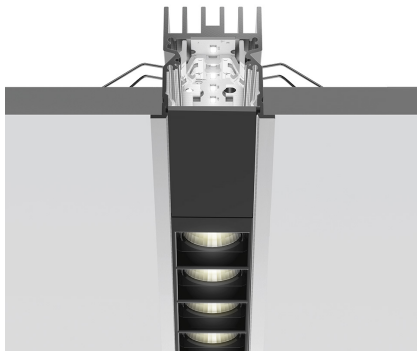

A.39 Recessed Sharping Emission - Structural Module Trim - 2368mm - 52° - 3000K - Undimmable/Dimmable DALI - 6x4 Optics - White

Carlotta de Bevilacqua

IP 20  Regulable: 

LUMINARIA

- Potencia (W): **66W**
- Flujo Luminoso (lm): **4792lm**
- CCT: **3000K**
- Efficiency: **73%**
- Efficacy: **72.6lm/W**
- CRI: **90**
- Dimmable Typology: **Dali**

ESPECIFICACIONES

Optimized version in line applications with wide lenghts. Diffusing direct and direct + indirect emission. Recessed trim, trimless, suspension and ceiling versions. Dimmable and non dimmable in two CCT 3000K and 4000K versions.

CÓDIGO PRODUCTO: BH23401

CARACTERÍSTICAS

- Código del artículo: **BH23401**
- Color: **White**
- Instalación: **Empotrado**
- Serie: **Architectural Indoor**
- Emisión: **Direct**
- diseño: **Carlotta de Bevilacqua**

DIMENSIONES

- Longitud: **cm 237**
- Ancho: **cm 5.5**
- Profundidad empotrado: **cm 5.7**

FUENTES DE LUZ INCLUIDAS

- Categoría: **Led**
- Numero: **1**
- Potencia (W): **66W**
- Temperatura de Color (K): **3000K**
- Color Tolerance: **MacAdam 2SDCM**
- Service Life: **L90 (20K) 118000h**