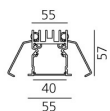

A.39 Recessed Sharping Emission - Structural Module Trim - 2368mm - 52° - 3000K - Undimmable/Dimmable DALI - 6x4 Optics - White

Carlotta de Bevilacqua

IP 20  Regulable: 

LUMINARIA

- Potencia (W): **66W**
- Flujo Luminoso (lm): **4792lm**
- CCT: **3000K**
- Efficiency: **73%**
- Efficacy: **72.6lm/W**
- CRI: **90**
- Dimmable Typology: **Dali**

DIMENSIONES

- Longitud: **cm 237**
- Ancho: **cm 5.5**
- Profundidad empotrado: **cm 5.7**

FUENTES DE LUZ INCLUIDAS

- Categoría: **Led**
- Numero: **1**
- Potencia (W): **66W**
- Temperatura de Color (K): **3000K**
- Color Tolerance: **MacAdam 2SDCM**
- Service Life: **L90 (20K) 118000h**