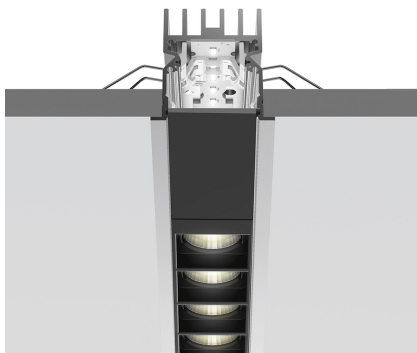

A.39 Recessed Sharping Emission - Structural Module Trim - 2368mm - 52° - 4000K - Undimmable/Dimmable DALI - 4x4 Optics - Silver

Carlotta de Bevilacqua

IP 20  Regulable: 

LUMINARIA

- Potencia (W): **44W**
- Flujo Luminoso (lm): **3419lm**
- CCT: **4000K**
- Efficiency: **73%**
- Efficacy: **77.7lm/W**
- CRI: **90**
- Dimmable Typology: **Dali**

Notas

Louvers supplied separately.
Driver 900mA SELV supplied separately.
APP interface supplied separately.
The APP driver can not be controlled by DALI dimming system and viceversa.

ESPECIFICACIONES

Optimized version in line applications with wide lenghts. Diffusing direct and direct + indirect emission. Recessed trim, trimless, suspension and ceiling versions. Dimmable and non dimmable in two CCT 3000K and 4000K versions.

CÓDIGO PRODUCTO: BH22505

CARACTERÍSTICAS

- Código del artículo: **BH22505**
- Color: **Silver**
- Instalación: **Empotrado**
- Serie: **Architectural Indoor**
- Emisión: **Direct**
- diseño: **Carlotta de Bevilacqua**

DIMENSIONES

- Longitud: **cm 237**
- Ancho: **cm 5.5**
- Profundidad empotrado: **cm 5.7**

FUENTES DE LUZ INCLUIDAS

- Categoría: **Led**
- Numero: **1**
- Potencia (W): **44W**
- Temperatura de Color (K): **4000K**
- Color Tolerance: **MacAdam 2SDCM**
- Service Life: **L90 (20K) 118000h**