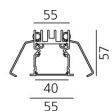

A.39 Recessed Sharping Emission - Structural Module Trim - 2368mm - 52° - 4000K - Undimmable/Dimmable DALI - 4x4 Optics - White

Carlotta de Bevilacqua

IP 20  Regulable: 

LUMINARIA

- Potencia (W): **44W**
- Flujo Luminoso (lm): **3419lm**
- CCT: **4000K**
- Efficiency: **73%**
- Efficacy: **77.7lm/W**
- CRI: **90**
- Dimmable Typology: **Dali**

DIMENSIONES

- Longitud: **cm 237**
- Ancho: **cm 5.5**
- Profundidad empotrado: **cm 5.7**

FUENTES DE LUZ INCLUIDAS

- Categoría: **Led**
- Numero: **1**
- Potencia (W): **44W**
- Temperatura de Color (K): **4000K**
- Color Tolerance: **MacAdam 2SDCM**
- Service Life: **L90 (20K) 118000h**