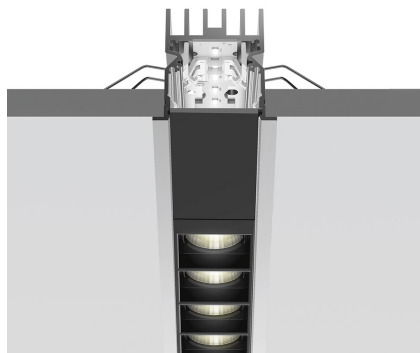

A.39 Recessed Sharping Emission - Structural Module Trim - 2368mm - 52° - 4000K - Undimmable/Dimmable DALI - 4x4 Optics - White

Carlotta de Bevilacqua

IP 20  Regulable: 

LUMINARIA

- Potencia (W): **44W**
- Flujo Luminoso (lm): **3419lm**
- CCT: **4000K**
- Efficiency: **73%**
- Efficacy: **77.7lm/W**
- CRI: **90**
- Dimmable Typology: **Dali**

Notas

Louvers supplied separately.
Driver 900mA SELV supplied separately.
APP interface supplied separately.
The APP driver can not be controlled by DALI dimming system and viceversa.

ESPECIFICACIONES

Optimized version in line applications with wide lenghts. Diffusing direct and direct + indirect emission. Recessed trim, trimless, suspension and ceiling versions. Dimmable and non dimmable in two CCT 3000K and 4000K versions.

CÓDIGO PRODUCTO: BH22501

CARACTERÍSTICAS

- Código del artículo: **BH22501**
- Color: **White**
- Instalación: **Empotrado**
- Serie: **Architectural Indoor**
- Emisión: **Direct**
- diseño: **Carlotta de Bevilacqua**

DIMENSIONES

- Longitud: **cm 237**
- Ancho: **cm 5.5**
- Profundidad empotrado: **cm 5.7**

FUENTES DE LUZ INCLUIDAS

- Categoría: **Led**
- Numero: **1**
- Potencia (W): **44W**
- Temperatura de Color (K): **4000K**
- Color Tolerance: **MacAdam 2SDCM**
- Service Life: **L90 (20K) 118000h**