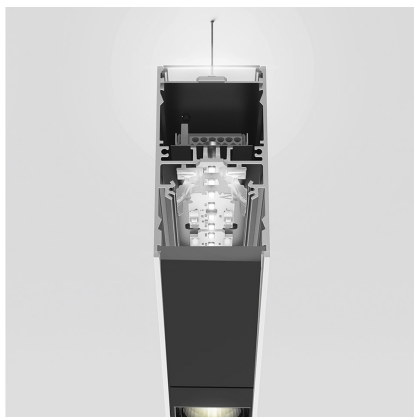

A.39 Suspension - Direct + Indirect Emission - 1184mm - 20° - 3000K - Dimmable DALI - 3x4 Optics - Silver

Carlotta de Bevilacqua

IP 20    Regulable: 

LUMINARIA

- Potencia (W): **64W**
- Flujo Luminoso (lm): **5429lm**
- CCT: **3000K**
- Efficiency: **81%**
- Efficacy: **84.82lm/W**
- CRI: **90**
- Dimmable Typology: **Dali**

CÓDIGO PRODUCTO: BH08205

CARACTERÍSTICAS

- Código del artículo: **BH08205**
- Color: **Silver**
- Instalación: **Suspensión**
- Serie: **Architectural Indoor**
- diseño: **Carlotta de Bevilacqua**

DIMENSIONES

- Longitud: **cm 118**
- Ancho: **cm 4.5**
- Altura: **cm 8.5**

FUENTES DE LUZ INCLUIDAS

- Categoría: **Led**
- Numero: **1**
- Potencia (W): **38W**
- Temperatura de Color (K): **3000K**
- Color Tolerance: **MacAdam 2SDCM**
- Service Life: **L90 (20K) 118000h**
- Categoría: **Led**
- Numero: **1**
- Potencia (W): **26W**
- Temperatura de Color (K): **3000K**
- Color Tolerance: **MacAdam 2SDCM**
- Service Life: **L90 (20K) 118000h**

ACCESORIOS

Louvre - 1184mm 3x4 optics white
AE41001

Louvre - 1184mm 3x4 optics black
AE41004

A.39 - Mechanical joint including 1 suspension cable
AT09500

Sharping wall grazer lens Kit (4pcs) - 26°x70° elliptical lenses kit. It has to be used on top of S 20° reflectors to get an elliptical beam (greter axis along the module lenght). It contains 4 lenses.
AF06000