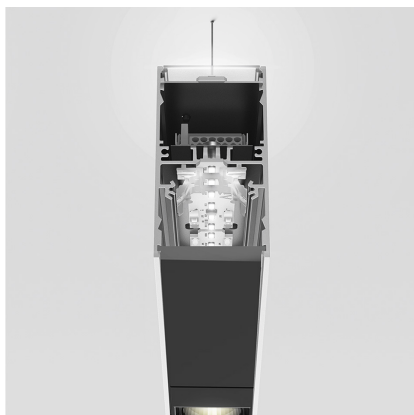

A.39 Suspension - Direct + Indirect Emission - 1184mm - 20° - 3000K - Undimmable - 2x4 Optics - White

Carlotta de Bevilacqua

IP 20   

LUMINARIA

- Potencia (W): **53W**
- Flujo Luminoso (lm): **4605lm**
- CCT: **3000K**
- Efficiency: **82%**
- Efficacy: **86.88lm/W**
- CRI: **90**

CÓDIGO PRODUCTO: BH12001

CARACTERÍSTICAS

- Código del artículo: **BH12001**
- Color: **White**
- Instalación: **Suspensión**
- Serie: **Architectural Indoor**
- diseño: **Carlotta de Bevilacqua**

DIMENSIONES

- Longitud: **cm 118**
- Ancho: **cm 4.5**
- Altura: **cm 8.5**

FUENTES DE LUZ INCLUIDAS

- Categoría: **Led**
- Numero: **1**
- Potencia (W): **25W**
- Temperatura de Color (K): **3000K**
- Color Tolerance: **MacAdam 2SDCM**
- Service Life: **L90 (20K) 118000h**
- Categoría: **Led**
- Numero: **1**
- Potencia (W): **26W**
- Temperatura de Color (K): **3000K**
- Color Tolerance: **MacAdam 2SDCM**
- Service Life: **L90 (20K) 118000h**

ACCESORIOS

Louvre - 1184mm 2x4 optics white
AE40001

Louvre - 1184mm 2x4 optics black
AE40004

A.39 - Mechanical joint including 1 suspension cable
AT09500

Sharping wall grazer lens Kit (4pcs) - 26°x70°
elliptical lenses kit. It has to be used on top of S
20° reflectors to get an elliptical beam (greter
axis along the module lenght). It contains 4
lenses.
AF06000