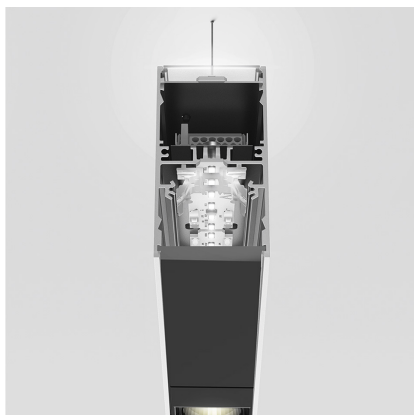

A.39 Suspension - Direct + Indirect Emission - 1184mm - 20° - 3000K - Undimmable - 3x4 Optics - Black

Carlotta de Bevilacqua

IP 20   

LUMINARIA

- Potencia (W): **64W**
- Flujo Luminoso (lm): **5429lm**
- CCT: **3000K**
- Efficiency: **81%**
- Efficacy: **84.82lm/W**
- CRI: **90**

CÓDIGO PRODUCTO: BH08004

CARACTERÍSTICAS

- Código del artículo: **BH08004**
- Color: **Black**
- Instalación: **Suspensión**
- Serie: **Architectural Indoor**
- diseño: **Carlotta de Bevilacqua**

DIMENSIONES

- Longitud: **cm 118**
- Ancho: **cm 4.5**
- Altura: **cm 8.5**

FUENTES DE LUZ INCLUIDAS

- Categoría: **Led**
- Numero: **1**
- Potencia (W): **38W**
- Temperatura de Color (K): **3000K**
- Color Tolerance: **MacAdam 2SDCM**
- Service Life: **L90 (20K) 118000h**
- Categoría: **Led**
- Numero: **1**
- Potencia (W): **26W**
- Temperatura de Color (K): **3000K**
- Color Tolerance: **MacAdam 2SDCM**
- Service Life: **L90 (20K) 118000h**

ACCESORIOS

Louvre - 1184mm 3x4 optics white
AE41001

Louvre - 1184mm 3x4 optics black
AE41004

A.39 - Mechanical joint including 1 suspension cable
AT09500

Sharping wall grazer lens Kit (4pcs) - 26°x70°
elliptical lenses kit. It has to be used on top of S
20° reflectors to get an elliptical beam (greter
axis along the module lenght). It contains 4
lenses.
AF06000