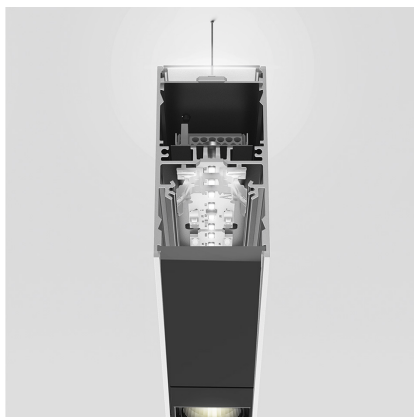

A.39 Suspension - Direct + Indirect Emission - 1184mm - 20° - 4000K - Dimmable DALI - 2x4 Optics - Black

Carlotta de Bevilacqua

IP 20    Regulable: 

LUMINARIA

- Potencia (W): **53W**
- Flujo Luminoso (lm): **4853lm**
- CCT: **4000K**
- Efficiency: **81%**
- Efficacy: **91.56lm/W**
- CRI: **90**
- Dimmable Typology: **Dali**

CÓDIGO PRODUCTO: BH12304

CARACTERÍSTICAS

- Código del artículo: **BH12304**
- Color: **Black**
- Instalación: **Suspensión**
- Serie: **Architectural Indoor**
- diseño: **Carlotta de Bevilacqua**

DIMENSIONES

- Longitud: **cm 118**
- Ancho: **cm 4.5**
- Altura: **cm 8.5**

FUENTES DE LUZ INCLUIDAS

- Categoría: **Led**
- Numero: **1**
- Potencia (W): **25W**
- Temperatura de Color (K): **4000K**
- Color Tolerance: **MacAdam 2SDCM**
- Service Life: **L90 (20K) 118000h**
- Categoría: **Led**
- Numero: **1**
- Potencia (W): **26W**
- Temperatura de Color (K): **4000K**
- Color Tolerance: **MacAdam 2SDCM**
- Service Life: **L90 (20K) 118000h**

ACCESORIOS

Louvre - 1184mm 2x4 optics white
AE40001

Louvre - 1184mm 2x4 optics black
AE40004

A.39 - Mechanical joint including 1 suspension cable
AT09500

Sharping wall grazer lens Kit (4pcs) - 26°x70° elliptical lenses kit. It has to be used on top of S 20° reflectors to get an elliptical beam (greter axis along the module lenght). It contains 4 lenses.
AF06000