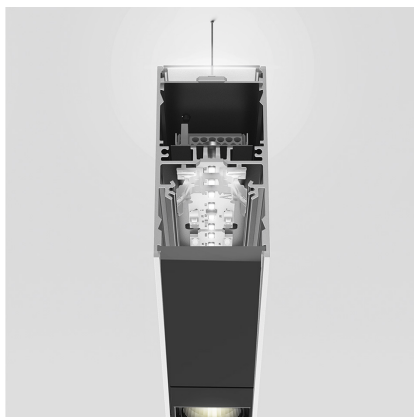

# A.39 Suspension - Direct + Indirect Emission - 1184mm - 20° - 4000K - Dimmable DALI - 2x4 Optics - Silver

Carlotta de Bevilacqua

IP 20    Regulable: 

## LUMINARIA

- Potencia (W): **53W**
- Flujo Luminoso (lm): **4853lm**
- CCT: **4000K**
- Efficiency: **81%**
- Efficacy: **91.56lm/W**
- CRI: **90**
- Dimmable Typology: **Dali**

## CÓDIGO PRODUCTO: BH12305

## DIMENSIONES

- Longitud: **cm 118**
- Ancho: **cm 4.5**
- Altura: **cm 8.5**