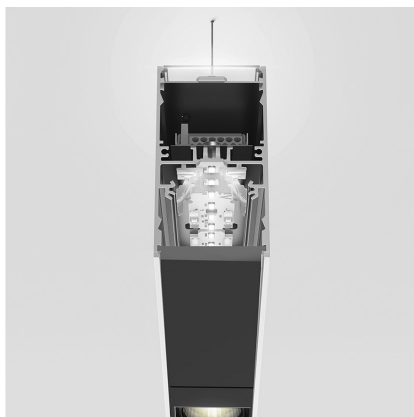

A.39 Suspension - Direct + Indirect Emission - 1184mm - 20° - 4000K - Dimmable DALI - 2x4 Optics - White

Carlotta de Bevilacqua

IP 20    Regulable: 

LUMINARIA

- Potencia (W): **53W**
- Flujo Luminoso (lm): **4853lm**
- CCT: **4000K**
- Efficiency: **81%**
- Efficacy: **91.56lm/W**
- CRI: **90**
- Dimmable Typology: **Dali**

CÓDIGO PRODUCTO: BH12301

CARACTERÍSTICAS

- Código del artículo: **BH12301**
- Color: **White**
- Instalación: **Suspensión**
- Serie: **Architectural Indoor**
- diseño: **Carlotta de Bevilacqua**

DIMENSIONES

- Longitud: **cm 118**
- Ancho: **cm 4.5**
- Altura: **cm 8.5**

FUENTES DE LUZ INCLUIDAS

- Categoría: **Led**
- Numero: **1**
- Potencia (W): **25W**
- Temperatura de Color (K): **4000K**
- Color Tolerance: **MacAdam 2SDCM**
- Service Life: **L90 (20K) 118000h**
- Categoría: **Led**
- Numero: **1**
- Potencia (W): **26W**
- Temperatura de Color (K): **4000K**
- Color Tolerance: **MacAdam 2SDCM**
- Service Life: **L90 (20K) 118000h**

ACCESORIOS

Louvre - 1184mm 2x4 optics white
AE40001

Louvre - 1184mm 2x4 optics black
AE40004

A.39 - Mechanical joint including 1 suspension cable
AT09500

Sharping wall grazer lens Kit (4pcs) - 26°x70°
elliptical lenses kit. It has to be used on top of S
20° reflectors to get an elliptical beam (greter
axis along the module lenght). It contains 4
lenses.
AF06000