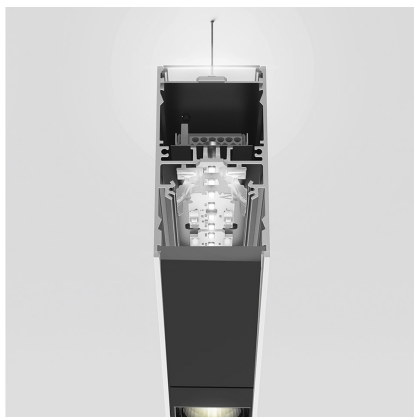

# A.39 Suspension - Direct + Indirect Emission - 1184mm - 20° - 4000K - Undimmable - 2x4 Optics - Black

Carlotta de Bevilacqua

IP 20   

## LUMINARIA

- Potencia (W): **53W**
- Flujo Luminoso (lm): **4853lm**
- CCT: **4000K**
- Efficiency: **81%**
- Efficacy: **91.56lm/W**
- CRI: **90**

## CÓDIGO PRODUCTO: BH12104

## DIMENSIONES

- Longitud: **cm 118**
- Ancho: **cm 4.5**
- Altura: **cm 8.5**