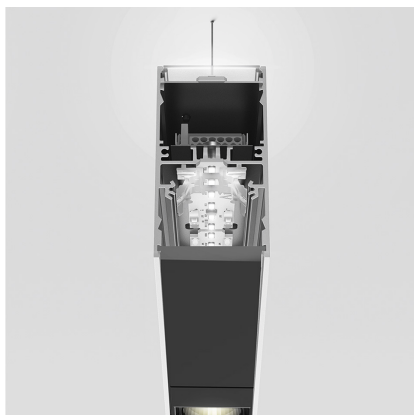

A.39 Suspension - Direct + Indirect Emission - 1184mm - 20° - 4000K - Undimmable - 3x4 Optics - White

Carlotta de Bevilacqua

IP 20   

LUMINARIA

- Potencia (W): **64W**
- Flujo Luminoso (lm): **5735lm**
- CCT: **4000K**
- Efficiency: **81%**
- Efficacy: **89.6lm/W**
- CRI: **90**

CÓDIGO PRODUCTO: BH08101

CARACTERÍSTICAS

- Código del artículo: **BH08101**
- Color: **White**
- Instalación: **Suspensión**
- Serie: **Architectural Indoor**
- diseño: **Carlotta de Bevilacqua**

DIMENSIONES

- Longitud: **cm 118**
- Ancho: **cm 4.5**
- Altura: **cm 8.5**

FUENTES DE LUZ INCLUIDAS

- Categoría: **Led RGBW**
- Numero: **1**
- Potencia (W): **38W**
- Temperatura de Color (K): **4000K**
- Color Tolerance: **MacAdam 2SDCM**
- Service Life: **L90 (20K) 118000h**
- Categoría: **Led**
- Numero: **1**
- Potencia (W): **26W**
- Temperatura de Color (K): **4000K**
- Color Tolerance: **MacAdam 2SDCM**
- Service Life: **L90 (20K) 118000h**

ACCESORIOS

Louvre - 1184mm 3x4 optics white
AE41001

Louvre - 1184mm 3x4 optics black
AE41004

A.39 - Mechanical joint including 1 suspension cable
AT09500

Sharping wall grazer lens Kit (4pcs) - 26°x70°
elliptical lenses kit. It has to be used on top of S
20° reflectors to get an elliptical beam (greter
axis along the module lenght). It contains 4
lenses.
AF06000