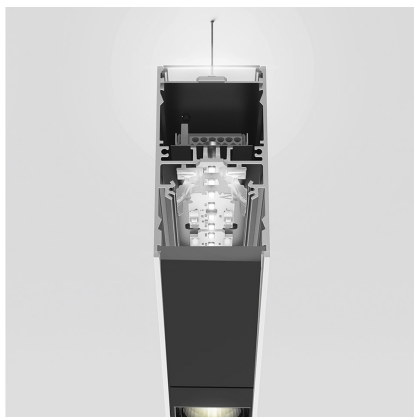

A.39 Suspension - Direct + Indirect Emission - 1184mm - 36° - 3000K - Dimmable DALI - 2x4 Optics - Silver

Carlotta de Bevilacqua

IP 20    Regulable: 

LUMINARIA

- Potencia (W): **53W**
- Flujo Luminoso (lm): **4499lm**
- CCT: **3000K**
- Efficiency: **80%**
- Efficacy: **84.88lm/W**
- CRI: **90**
- Dimmable Typology: **Dali**

Notas

Louvers supplied separately.
APP interface supplied separately.
The APP driver can not be controlled by DALI dimming system and viceversa.

ESPECIFICACIONES

Optimized version in line applications with wide lengths. Diffusing direct and direct + indirect emission. Recessed trim, trimless, suspension and ceiling versions. Dimmable and non dimmable in two CCT 3000K and 4000K versions.

CÓDIGO PRODUCTO: BH12605

CARACTERÍSTICAS

- Código del artículo: **BH12605**
- Color: **Silver**
- Instalación: **Suspensión**
- Serie: **Architectural Indoor**
- diseño: **Carlotta de Bevilacqua**

DIMENSIONES

- Longitud: **cm 118**
- Ancho: **cm 4.5**
- Altura: **cm 8.5**

FUENTES DE LUZ INCLUIDAS

- Categoría: **Led**
- Numero: **1**
- Potencia (W): **25W**
- Temperatura de Color (K): **3000K**
- Color Tolerance: **MacAdam 2SDCM**
- Service Life: **L90 (20K) 118000h**
- Categoría: **Led**
- Numero: **1**
- Potencia (W): **26W**
- Temperatura de Color (K): **3000K**
- Color Tolerance: **MacAdam 2SDCM**
- Service Life: **L90 (20K) 118000h**