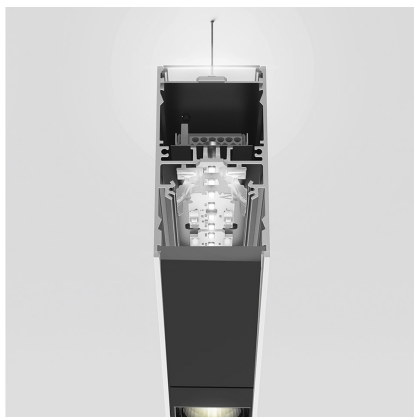

# A.39 Suspension - Direct + Indirect Emission - 1184mm - 36° - 4000K - Dimmable DALI - 2x4 Optics - Black

Carlotta de Bevilacqua

IP 20    Regulable: 

## LUMINARIA

- Potencia (W): **53W**
- Flujo Luminoso (lm): **4739lm**
- CCT: **4000K**
- Efficiency: **80%**
- Efficacy: **89.42lm/W**
- CRI: **90**
- Dimmable Typology: **Dali**

## CÓDIGO PRODUCTO: BH12704

## DIMENSIONES

- Longitud: **cm 118**
- Ancho: **cm 4.5**
- Altura: **cm 8.5**