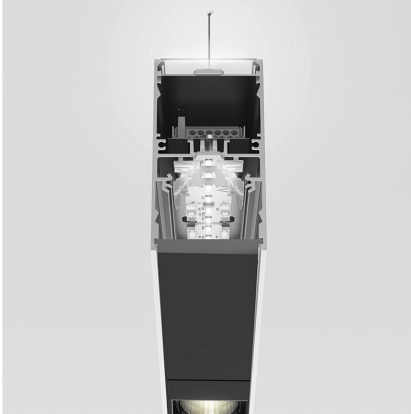

A.39 Suspension - Direct + Indirect Emission - 1184mm - 36° - 4000K - Dimmable DALI - 3x4 Optics - Black

Carlotta de Bevilacqua

IP 20    Regulable: 

LUMINARIA

- Potencia (W): **64W**
- Flujo Luminoso (lm): **5564lm**
- CCT: **4000K**
- Efficiency: **78%**
- Efficacy: **86.94lm/W**
- CRI: **90**
- Dimmable Typology: **Dali**

Notas

Louvers supplied separately.
APP interface supplied separately.
The APP driver can not be controlled by DALI dimming system and viceversa.

ESPECIFICACIONES

Optimized version in line applications with wide lengths. Diffusing direct and direct + indirect emission. Recessed trim, trimless, suspension and ceiling versions. Dimmable and non dimmable in two CCT 3000K and 4000K versions.

CÓDIGO PRODUCTO: BH08704

CARACTERÍSTICAS

- Código del artículo: **BH08704**
- Color: **Black**
- Instalación: **Suspensión**
- Serie: **Architectural Indoor**
- diseño: **Carlotta de Bevilacqua**

DIMENSIONES

- Longitud: **cm 118**
- Ancho: **cm 4.5**
- Altura: **cm 8.5**

FUENTES DE LUZ INCLUIDAS

- Categoría: **Led RGBW**
- Numero: **1**
- Potencia (W): **38W**
- Temperatura de Color (K): **4000K**
- Color Tolerance: **MacAdam 2SDCM**
- Service Life: **L90 (20K) 118000h**
- Categoría: **Led**
- Numero: **1**
- Potencia (W): **26W**
- Temperatura de Color (K): **4000K**
- Color Tolerance: **MacAdam 2SDCM**
- Service Life: **L90 (20K) 118000h**