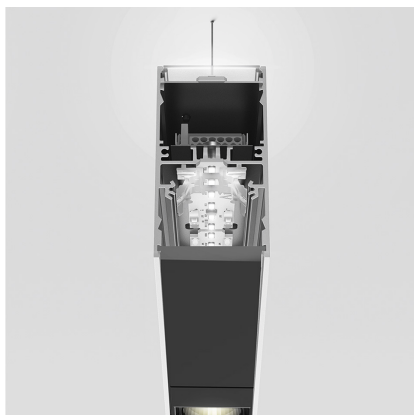

# A.39 Suspension - Direct + Indirect Emission - 1184mm - 36° - 4000K - Undimmable - 2x4 Optics - Silver

Carlotta de Bevilacqua

IP 20   

## LUMINARIA

- Potencia (W): **53W**
- Flujo Luminoso (lm): **4739lm**
- CCT: **4000K**
- Efficiency: **80%**
- Efficacy: **89.42lm/W**
- CRI: **90**

## CARACTERÍSTICAS

- Código del artículo: **BH12505**
- Color: **Silver**
- Instalación: **Suspensión**
- Serie: **Architectural Indoor**
- diseño: **Carlotta de Bevilacqua**

## DIMENSIONES

- Longitud: **cm 118**
- Ancho: **cm 4.5**
- Altura: **cm 8.5**