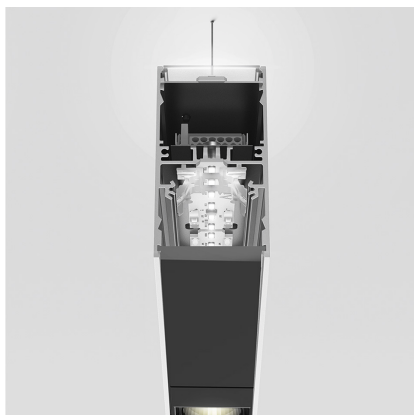

# A.39 Suspension - Direct + Indirect Emission - 1184mm - 52° - 3000K - Undimmable - 2x4 Optics - White

Carlotta de Bevilacqua

IP 20   

## LUMINARIA

- Potencia (W): **53W**
- Flujo Luminoso (lm): **4553lm**
- CCT: **3000K**
- Efficiency: **81%**
- Efficacy: **85.91lm/W**
- CRI: **90**

## CÓDIGO PRODUCTO: BH12801

## DIMENSIONES

- Longitud: **cm 118**
- Ancho: **cm 4.5**
- Altura: **cm 8.5**