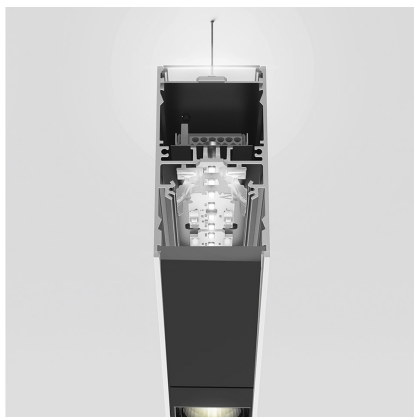

A.39 Suspension - Direct + Indirect Emission - 1184mm - 52° - 4000K - Dimmable DALI - 3x4 Optics - White

Carlotta de Bevilacqua

IP 20    Regulable: 

LUMINARIA

- Potencia (W): **64W**
- Flujo Luminoso (lm): **5652lm**
- CCT: **4000K**
- Efficiency: **79%**
- Efficacy: **88.32lm/W**
- CRI: **90**
- Dimmable Typology: **Dali**

Notas

Louvers supplied separately.
APP interface supplied separately.
The APP driver can not be controlled by DALI dimming system and viceversa.

ESPECIFICACIONES

Optimized version in line applications with wide lengths. Diffusing direct and direct + indirect emission. Recessed trim, trimless, suspension and ceiling versions. Dimmable and non dimmable in two CCT 3000K and 4000K versions.

CÓDIGO PRODUCTO: BH09101

CARACTERÍSTICAS

- Código del artículo: **BH09101**
- Color: **White**
- Instalación: **Suspensión**
- Serie: **Architectural Indoor**
- diseño: **Carlotta de Bevilacqua**

DIMENSIONES

- Longitud: **cm 118**
- Ancho: **cm 4.5**
- Altura: **cm 8.5**

FUENTES DE LUZ INCLUIDAS

- Categoría: **Led RGBW**
- Numero: **1**
- Potencia (W): **38W**
- Temperatura de Color (K): **4000K**
- Color Tolerance: **MacAdam 2SDCM**
- Service Life: **L90 (20K) 118000h**
- Categoría: **Led**
- Numero: **1**
- Potencia (W): **26W**
- Temperatura de Color (K): **4000K**
- Color Tolerance: **MacAdam 2SDCM**
- Service Life: **L90 (20K) 118000h**