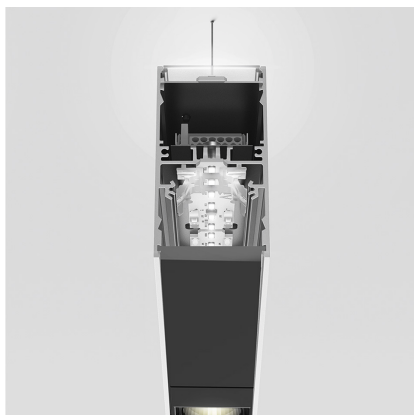

A.39 Suspension - Direct + Indirect Emission - 2368mm - 20° - 3000K - Dimmable DALI - 4x4 Optics - Silver

Carlotta de Bevilacqua

IP 20    Regulable: 

LUMINARIA

- Potencia (W): **104W**
- Flujo Luminoso (lm): **9209lm**
- CCT: **3000K**
- Efficiency: **82%**
- Efficacy: **88.55lm/W**
- CRI: **90**
- Dimmable Typology: **Dali**

CÓDIGO PRODUCTO: BH14205

CARACTERÍSTICAS

- Código del artículo: **BH14205**
- Color: **Silver**
- Instalación: **Suspensión**
- Serie: **Architectural Indoor**
- diseño: **Carlotta de Bevilacqua**

DIMENSIONES

- Longitud: **cm 237**
- Ancho: **cm 4.5**
- Altura: **cm 8.5**

FUENTES DE LUZ INCLUIDAS

- Categoría: **Led**
- Numero: **1**
- Potencia (W): **50W**
- Temperatura de Color (K): **3000K**
- Color Tolerance: **MacAdam 2SDCM**
- Service Life: **L90 (20K) 118000h**
- Categoría: **Led**
- Numero: **1**
- Potencia (W): **54W**
- Temperatura de Color (K): **3000K**
- Color Tolerance: **MacAdam 2SDCM**
- Service Life: **L90 (20K) 118000h**

ACCESORIOS

Louvre - 2368mm 4x4 optics white
AE42001

Louvre - 2368mm 4x4 optics black
AE42004

A.39 - Mechanical joint including 1 suspension cable
AT09500

Sharping wall grazer lens Kit (4pcs) - 26°x70°
elliptical lenses kit. It has to be used on top of S
20° reflectors to get an elliptical beam (greter
axis along the module lenght). It contains 4
lenses.
AF06000