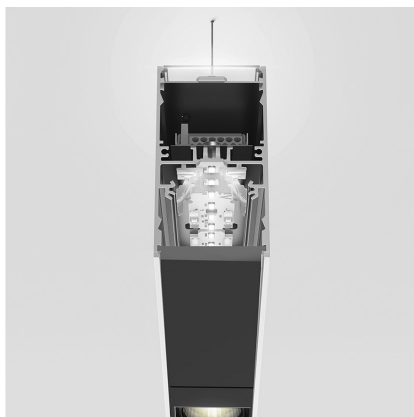

A.39 Suspension - Direct + Indirect Emission - 2368mm - 20° - 3000K - Dimmable DALI - 6x4 Optics - White

Carlotta de Bevilacqua

IP 20    Regulable: 

LUMINARIA

- Potencia (W): **120W**
- Flujo Luminoso (lm): **10857lm**
- CCT: **3000K**
- Efficiency: **81%**
- Efficacy: **90.48lm/W**
- CRI: **90**
- Dimmable Typology: **Dali**

CÓDIGO PRODUCTO: BH10201

CARACTERÍSTICAS

- Código del artículo: **BH10201**
- Color: **White**
- Instalación: **Suspensión**
- Serie: **Architectural Indoor**
- diseño: **Carlotta de Bevilacqua**

DIMENSIONES

- Longitud: **cm 237**
- Ancho: **cm 4.5**
- Altura: **cm 8.5**

FUENTES DE LUZ INCLUIDAS

- Categoría: **Led**
- Numero: **1**
- Potencia (W): **80W**
- Temperatura de Color (K): **3000K**
- Color Tolerance: **MacAdam 2SDCM**
- Service Life: **L90 (20K) 118000h**
- Categoría: **Led**
- Numero: **1**
- Potencia (W): **54W**
- Temperatura de Color (K): **3000K**
- Color Tolerance: **MacAdam 2SDCM**
- Service Life: **L90 (20K) 118000h**

ACCESORIOS

Louvre - 2368mm 6x4 optics - white
AE43001

Louvre - 2368mm 6x4 optics black
AE43004

A.39 - Mechanical joint including 1 suspension cable
AT09500

Sharping wall grazer lens Kit (4pcs) - 26°x70° elliptical lenses kit. It has to be used on top of S 20° reflectors to get an elliptical beam (greter axis along the module lenght). It contains 4 lenses.
AF06000