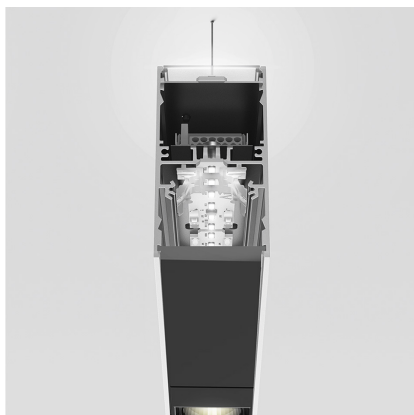

A.39 Suspension - Direct + Indirect Emission - 2368mm - 20° - 3000K - Undimmable - 6x4 Optics - Black

Carlotta de Bevilacqua

IP 20   

LUMINARIA

- Potencia (W): **125W**
- Flujo Luminoso (lm): **10857lm**
- CCT: **3000K**
- Efficiency: **81%**
- Efficacy: **86.86lm/W**
- CRI: **90**

CÓDIGO PRODUCTO: BH10004

CARACTERÍSTICAS

- Código del artículo: **BH10004**
- Color: **Black**
- Instalación: **Suspensión**
- Serie: **Architectural Indoor**
- diseño: **Carlotta de Bevilacqua**

DIMENSIONES

- Longitud: **cm 237**
- Ancho: **cm 4.5**
- Altura: **cm 8.5**

FUENTES DE LUZ INCLUIDAS

- Categoría: **Led**
- Numero: **1**
- Potencia (W): **80W**
- Temperatura de Color (K): **3000K**
- Color Tolerance: **MacAdam 2SDCM**
- Service Life: **L90 (20K) 118000h**
- Categoría: **Led**
- Numero: **1**
- Potencia (W): **54W**
- Temperatura de Color (K): **3000K**
- Color Tolerance: **MacAdam 2SDCM**
- Service Life: **L90 (20K) 118000h**

ACCESORIOS

Louvre - 2368mm 6x4 optics - white
AE43001

Louvre - 2368mm 6x4 optics black
AE43004

A.39 - Mechanical joint including 1 suspension cable
AT09500

Sharping wall grazer lens Kit (4pcs) - 26°x70° elliptical lenses kit. It has to be used on top of S 20° reflectors to get an elliptical beam (greter axis along the module lenght). It contains 4 lenses.
AF06000